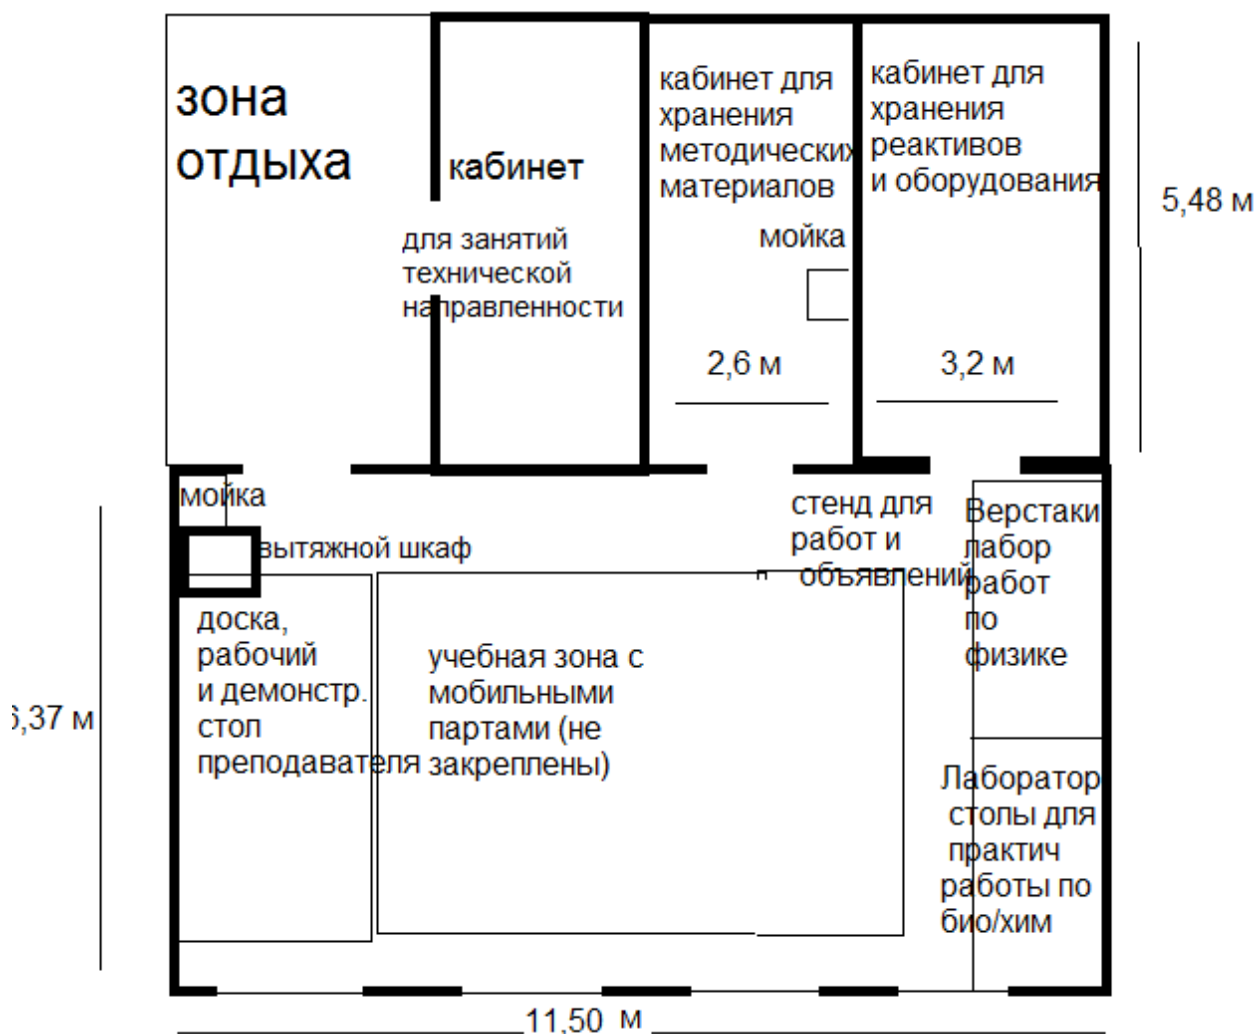

## Общая характеристика кабинетов Центра «Точка роста».

Центр «Точка роста» Алёшинской школы находится в левом крыле второго этажа (на входе с лестницы). Центр занимает два кабинета, две лаборантские и часть рекреации, где расположена зона отдыха.

### Кабинет для занятий естественнонаучной направленности

Размеры кабинета: 11,50 м на 6,37 м (73,3 м<sup>2</sup>)

Размер лаборантской физики и биологии 5,48 м на 2,6 м (14,25 м<sup>2</sup>).

Размер лаборантской химии 5,48 м на 3,2 м (17,54 м<sup>2</sup>).

### **Кабинет для занятий технической направленности**

Размеры кабинета: 5,48 м на 3,2 м (17,54 м<sup>2</sup>).

Число посадочных мест

10

Кабинет имеет одно широкое окно. Помещение оснащено светильниками.

### **Зона отдыха**

Размеры кабинета: 5,48 м на 9 м (49,32 м<sup>2</sup>).

Зона имеет три широких окна Помещение оснащено светильниками.

В помещениях проведён ремонт для приведения их в соответствии с рекомендациями по обеспечению функционирования Центров «Точка роста»